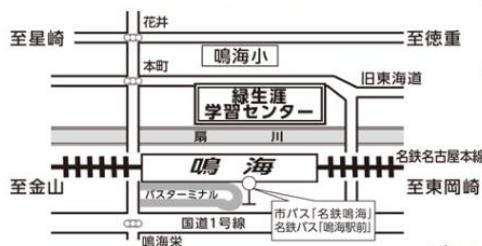

ステージ発表など楽しいことがたくさん！

第45回

緑生涯学習センター

センター まうり

2024.11.2 (土)

10:00~16:00

キッチンカーも
来るよ!!

2024.11.3 (日)

10:00~15:30

緑生涯学習センターや地域で活動するグループの活動成果を
作品展示・体験やステージ発表などをご覧ください!!

お知らせ

- ★当日は駐車場が利用できません。公共交通機関や自転車等でお越しください。
- ★ステージのタイムスケジュール等は裏面をご覧ください。

お問合せは
こちら

緑生涯学習センター
緑区鳴海町字本町54

052-621-9121

アクセス

名古屋市緑区鳴海町字本町54

★名鉄名古屋本線「鳴海」

★名鉄バス「鳴海駅前」

北東へ徒歩5分程度

協力：宮地美角税理士事務所

11月2日（土）発表グループ

2F 体育室

★ 10:15～10:35
緑会正調名古屋甚句