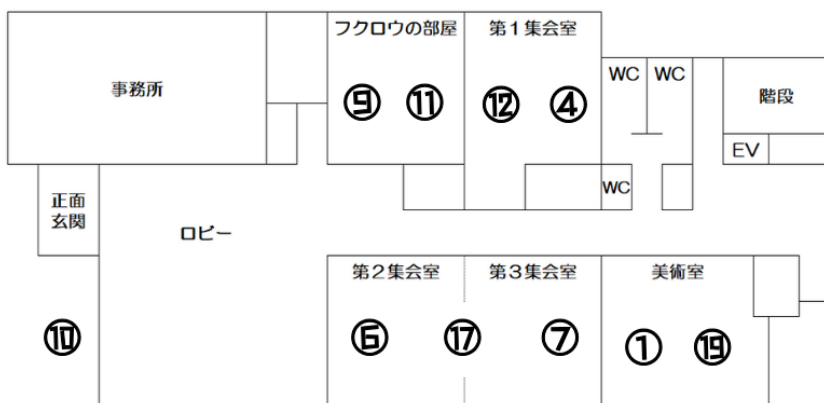

11月3日（日）発表グループ

2F 体育室

★ 10:15～10:45
名古屋緑吹奏楽団

★ 11:00～11:20
和太鼓GONTA

★ 11:35～12:05
手話サークル みどりの木

★ 13:00～13:20
美土里フォークス

3F 視聴覚室

★ 10:00～10:45
グリーンギター

★ 11:30～12:00
コーラス同好会なはていがる

★ 12:15～13:00
グリーンコーラス

★ 13:15～14:00
ハモニカみどり

★ 14:15～15:00
緑区マジック同好会

1F

キッチンカー

- 2日（土）
- ① PINE DINER
 - ② あしいろキッチンカー
 - ③ 兆究
- 3日（日）
- ① K2 Kitchen
 - ② 兆究
 - ③ nicotto

体育室