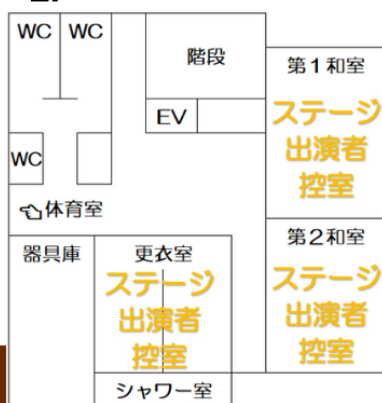

11月2日（土）発表グループ

2F 体育室

★ 10:15～10:35
緑会正調名古屋甚句

★ 11:00～11:25
沖縄民謡サークル

★ 11:40～12:10
関西吟詩文化協会緑分会

3F 視聴覚室

★ 13:30～14:00
ナルミーモ

展示・体験グループ①

- ① 藍の会
- ② 青の会
- ③ 赤べこの会
- ④ 絵手紙クラブ
- ⑤ お笑い写真教室
- ⑥ 木の美会
- ⑦ こりんの会
- ⑧ そば打ち同好会緑
- ⑨ 点訳ポチの会
- ⑩ 鳴海歴史倶楽部

展示・体験グループ②

- ⑪ パソコンボランティア緑
- ⑫ 袋物同好会
- ⑬ 緑鯨城陶芸サークル
- ⑭ みどり蕎麦打ちクラブ
- ⑮ みどり陶芸クラブ
- ⑯ 名鉄電車愛好会
- ⑰ 遊布クラブ
- ⑱ 遊字アート・イーブン会
- ⑲ 油彩みどり会
- ⑳ 緑篆会

11月3日（日）発表グループ

2F 体育室

★ 10:15～10:45
名古屋緑吹奏楽団

★ 11:00～11:20
和太鼓GONTA

★ 11:35～12:05
手話サークル みどりの木

★ 13:00～13:20
美土里フォークス

3F 視聴覚室

★ 10:00～10:45
グリーンギター

★ 11:30～12:00
コーラス同好会なはていがる

★ 12:15～13:00
グリーンコーラス

★ 13:15～14:00
ハモニカみどり

★ 14:15～15:00
緑区マジック同好会

1F

キッチンカー

1. 2日（土）
- ① PINE DINER
  - ② あしいろキッチンカー
  - ③ 兆究
3. 3日（日）
- ① K2 Kitchen
  - ② 兆究
  - ③ nicotto

体育室

2F

3F