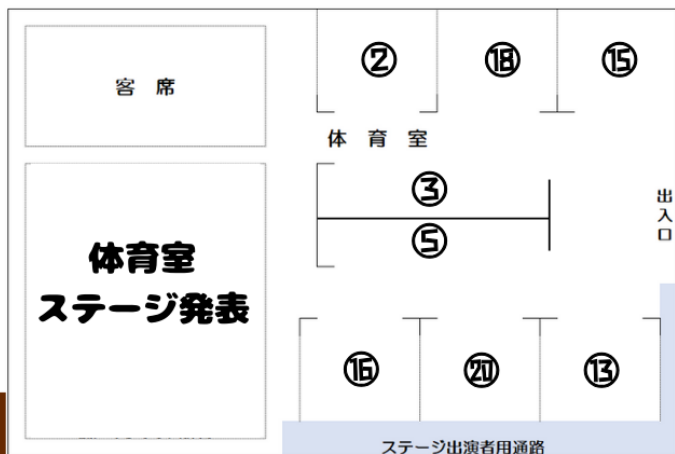

11月3日（日）発表グループ

2F 体育室

★ 10:15～10:45
名古屋緑吹奏楽団

★ 11:00～11:20
和太鼓GONTA

★ 11:35～12:05
手話サークル みどりの木

★ 13:00～13:20
美土里フォークス

3F 視聴覚室

★ 10:00～10:45
グリーンギター

★ 11:30～12:00
コーラス同好会なはていがる

★ 12:15～13:00
グリーンコーラス

★ 13:15～14:00
ハモニカみどり

★ 14:15～15:00
緑区マジック同好会

1F

キッチンカー

- 2日（土）
- ① PINE DINER
 - ② あしいろキッチンカー
 - ③ 兆究
- 3日（日）
- ① K2 Kitchen
 - ② 兆究
 - ③ nicotto

体育室